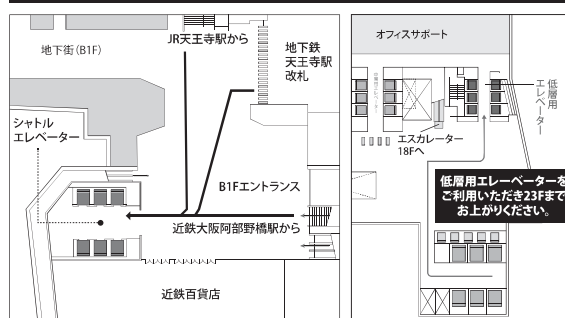

阪南大学あべのハルカスキャンパスへのアクセス

JR天王寺駅中央改札よりB1階へ、近鉄南大阪線大阪阿倍野橋駅西改札口よりB1階へ、地下鉄御堂筋線天王寺駅西改札口直結からのシャトルエレベーターで17階へ、同階で低層用エレベーター(18F・21~25F)に乗り換え23階阪南大学あべのハルカスキャンパスへ。

駐車場がございませんので公共の交通機関でお越しください。