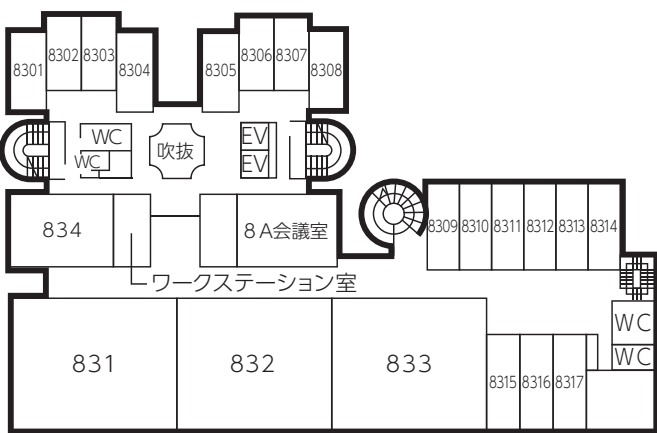

→ 8号館フロアマップ

3桁の数字は教室番号です。

4桁の数字は専任教員の研究室番号です。

1F

2F

3F

4F

5F