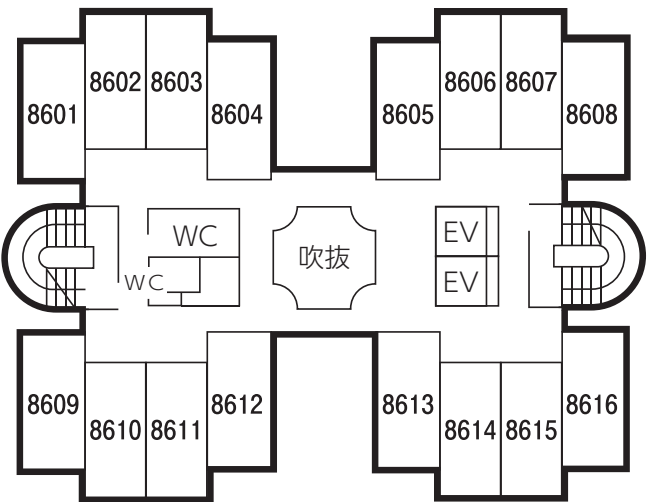

→ 8号館フロアマップ

3桁の数字は教室番号です。

4桁の数字は専任教員の研究室番号です。

1F

2F

3F

4F

5F

6F

7F

8F