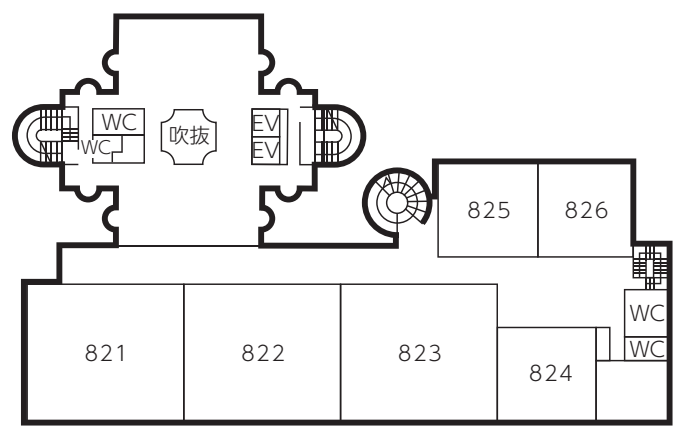

→ 8号館フロアマップ

3桁の数字は教室番号です。

4桁の数字は専任教員の研究室番号です。

1F

2F

3F

4F

5F