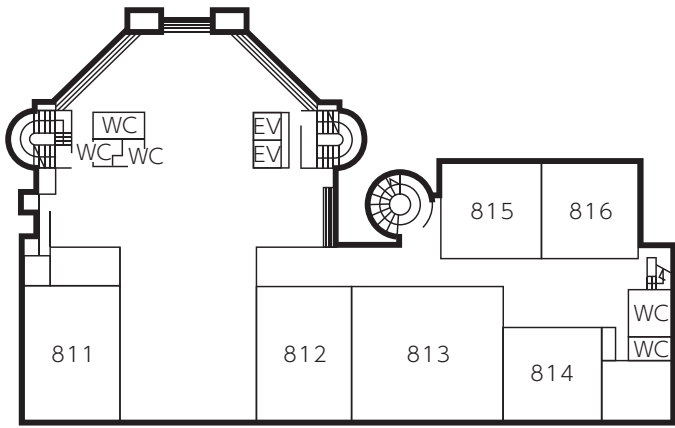

→ 8号館フロアマップ

3桁の数字は教室番号です。

4桁の数字は専任教員の研究室番号です。

1F

2F

3F

4F

5F