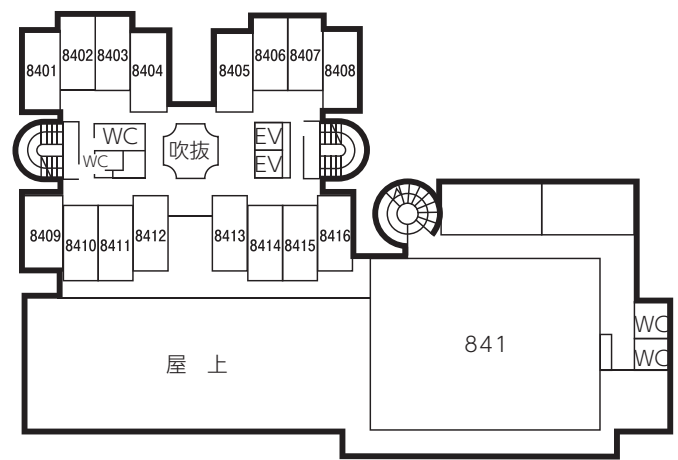

→ 8号館フロアマップ

3桁の数字は教室番号です。

4桁の数字は専任教員の研究室番号です。

1F

2F

3F

4F

5F