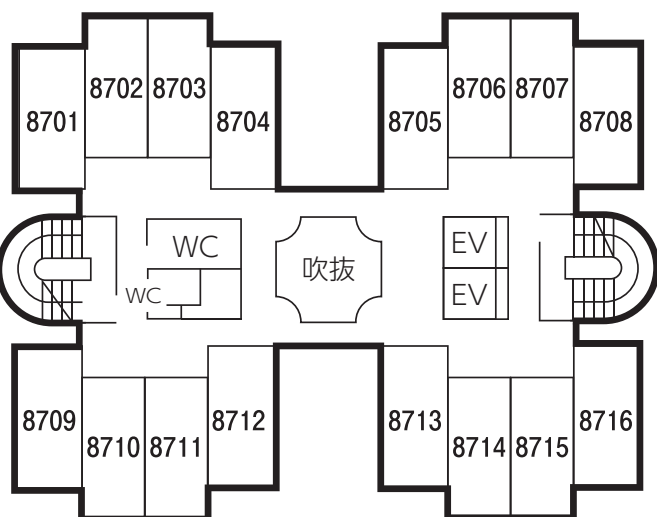

→ 8号館フロアマップ

3桁の数字は教室番号です。

4桁の数字は専任教員の研究室番号です。

1F

2F

3F

4F

5F

6F

7F

8F