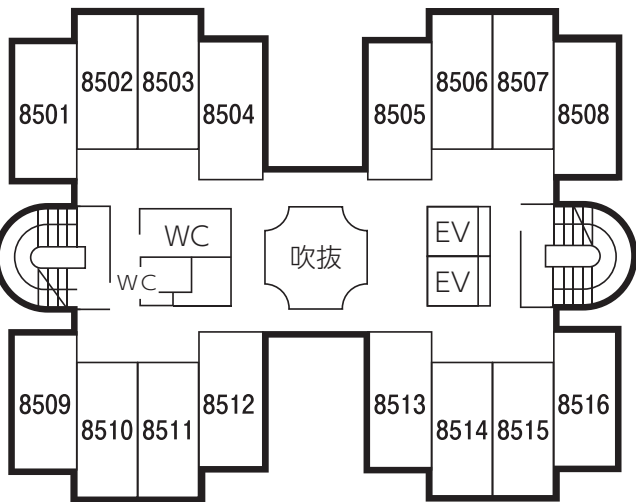

→ 8号館フロアマップ

3桁の数字は教室番号です。

4桁の数字は専任教員の研究室番号です。

1F

2F

3F

4F

5F

6F

7F

8F