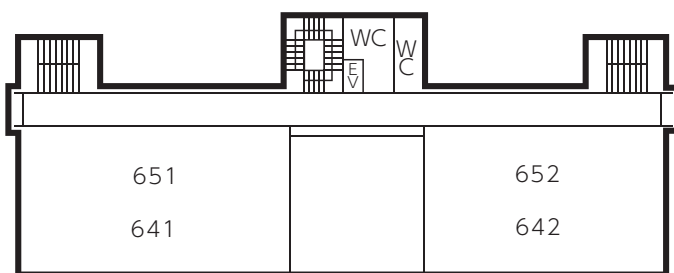

6号館フロアマップ

3桁の数字は教室番号です。

1F

2F

3F

4・5F

6F

7F