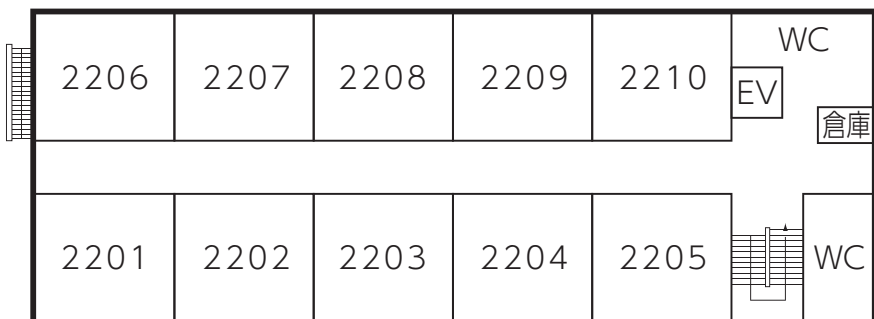

2号館フロアマップ

4桁の数字は教室番号です。

1F

2F

3F