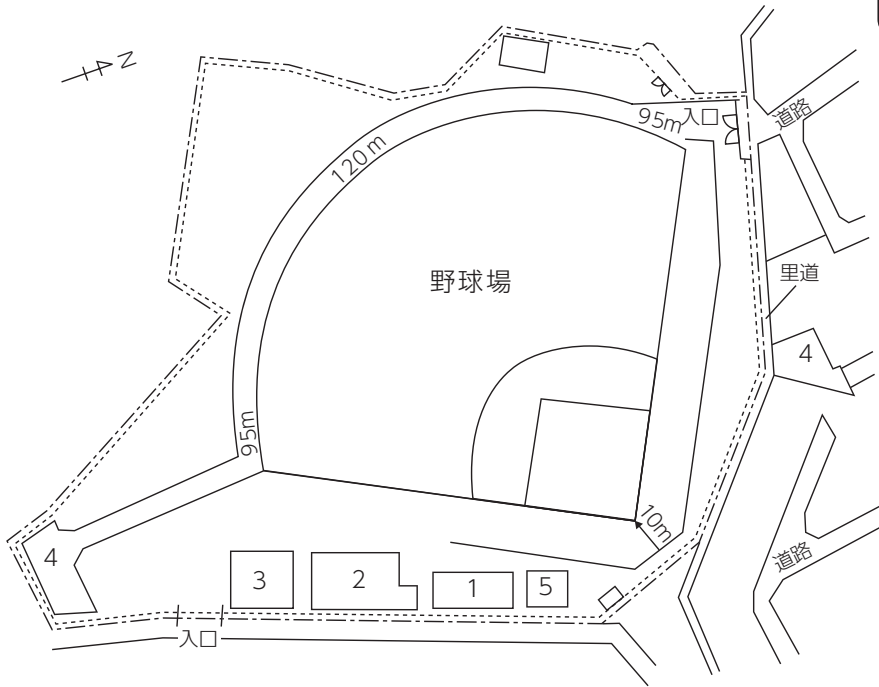

羽曳野グラウンド

〒583-0865

羽曳野市羽曳ヶ丘西 7丁目1032番

交通

近鉄南大阪線古市駅下車

近鉄バス(羽曳ヶ丘西五丁目行き)乗車

羽曳ヶ丘西五丁目下車、北へ徒歩3分

施設	
1	クラブハウス
2	投球練習場
3	更衣室
4	駐車場
5	WC