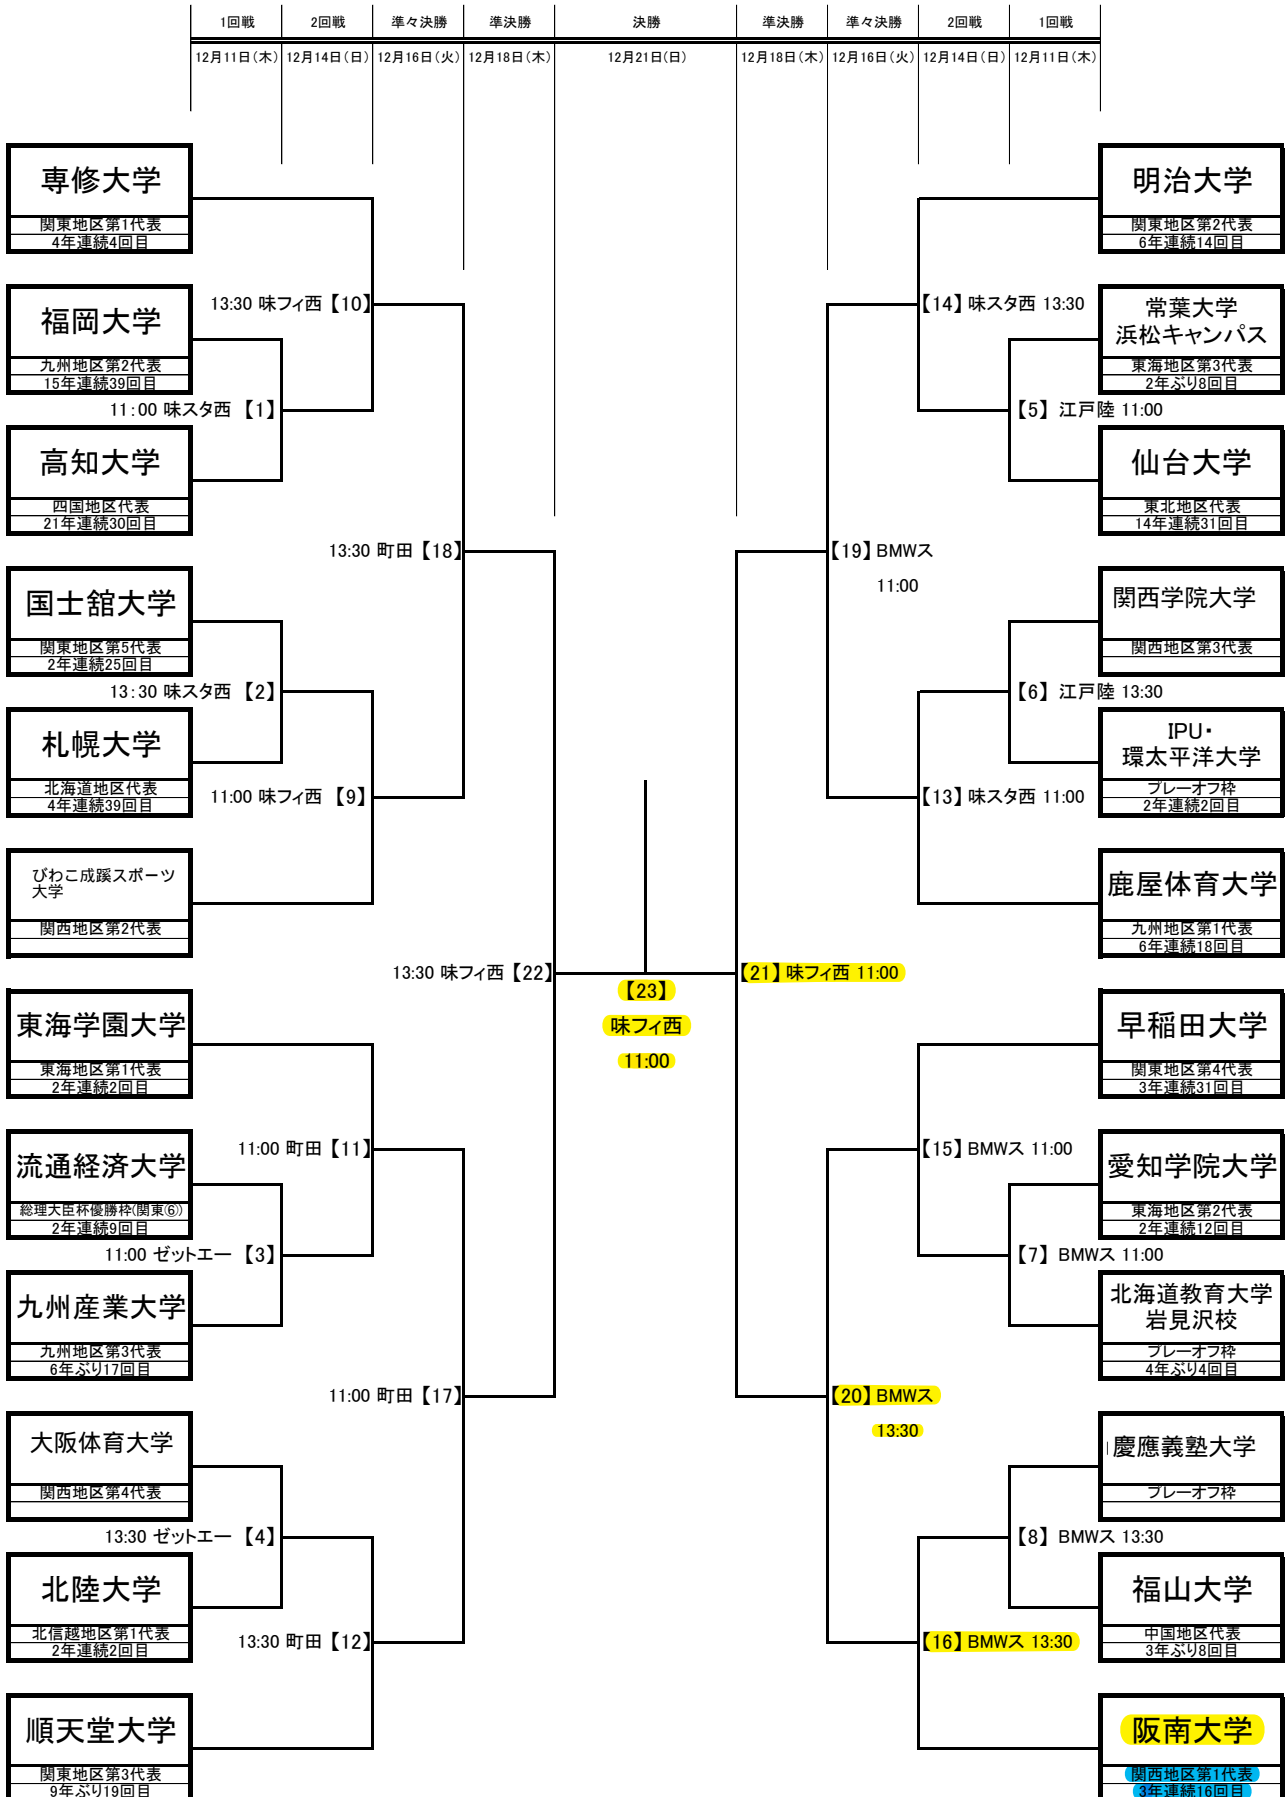

平成26年度 第63回全日本大学サッカー選手権大会 トーナメント表

味フィ西: 味の素フィールド西が丘 BMWス: Shonan BMW スタジアム平塚 味スタ西: 味の素スタジアム西競技場
 ゼットエー: ゼットエーオリブスタジアム 町田: 町田市立陸上競技場 江戸陸: 江戸川区陸上競技場